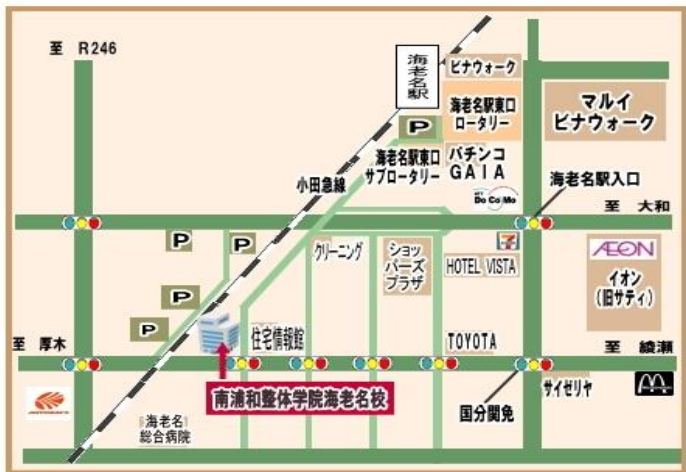

# 海老名校詳細MAP

日本セラピストスクール海老名校

住所：海老名市中央3-5-5三幸中央ビル 1F

電話：046-244-6735

最寄駅：小田急線・相鉄線・JR相模線海老名駅  
徒歩5分 (JRからは徒歩6分)

## 【小田急線ご利用の方へ】

①中央改札口を出て  
東口(ビナウォーク側)にお進み下さい。

②左側に進んですぐのエスカレーターで  
1階のバスロータリーに出て下さい。

③パチンコGAIAさんと銀行の間の道を進んで東口のサブロータリーにお進み下さい。

④東口サブロータリーに出ましたら  
小田急線の線路沿いにお進み下さい。

⑤小田急線の線路沿いに直進して下さい。  
(約400m)

道路の高架をくぐるとクリーニング屋さん、皮膚科、美容室さんを目印に進んで下さい。(駅方面からクリーニング⇒皮膚科⇒美容室さん順にあります。)

⑥しばらく直進しますと左カーブになっていて交差点が見えてきます。

⑦4車線の通りに出ましたら交差点角の7階建てのビルの1階です。

海老名駅より徒歩約5分位です。駅のロータリー付近がわかりにくいかもしれませんので、お分かりにならない場合はお気軽に学校までご連絡下さい。【電話 046-244-6735】