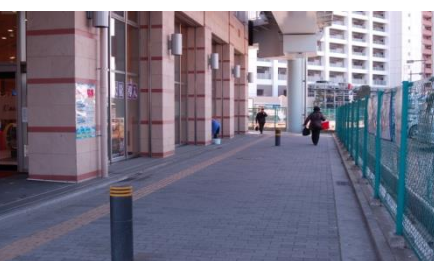

③パチンコGAIAさんと駐車場の間の道を進んで東口のサブロータリーにお進み下さい。

④東口サブロータリーに出ましたら小田急線の線路沿いにお進み下さい。

⑤小田急線の線路沿いに直進して下さい。(約400m)

道路の高架をくぐるとクリーニング屋さん、皮膚科、美容室さんを目印に進んで下さい。(駅方面からクリーニング⇒皮膚科⇒美容室さん順にあります。)

⑥しばらく直進しますと左カーブになって交差点が見えてきます。